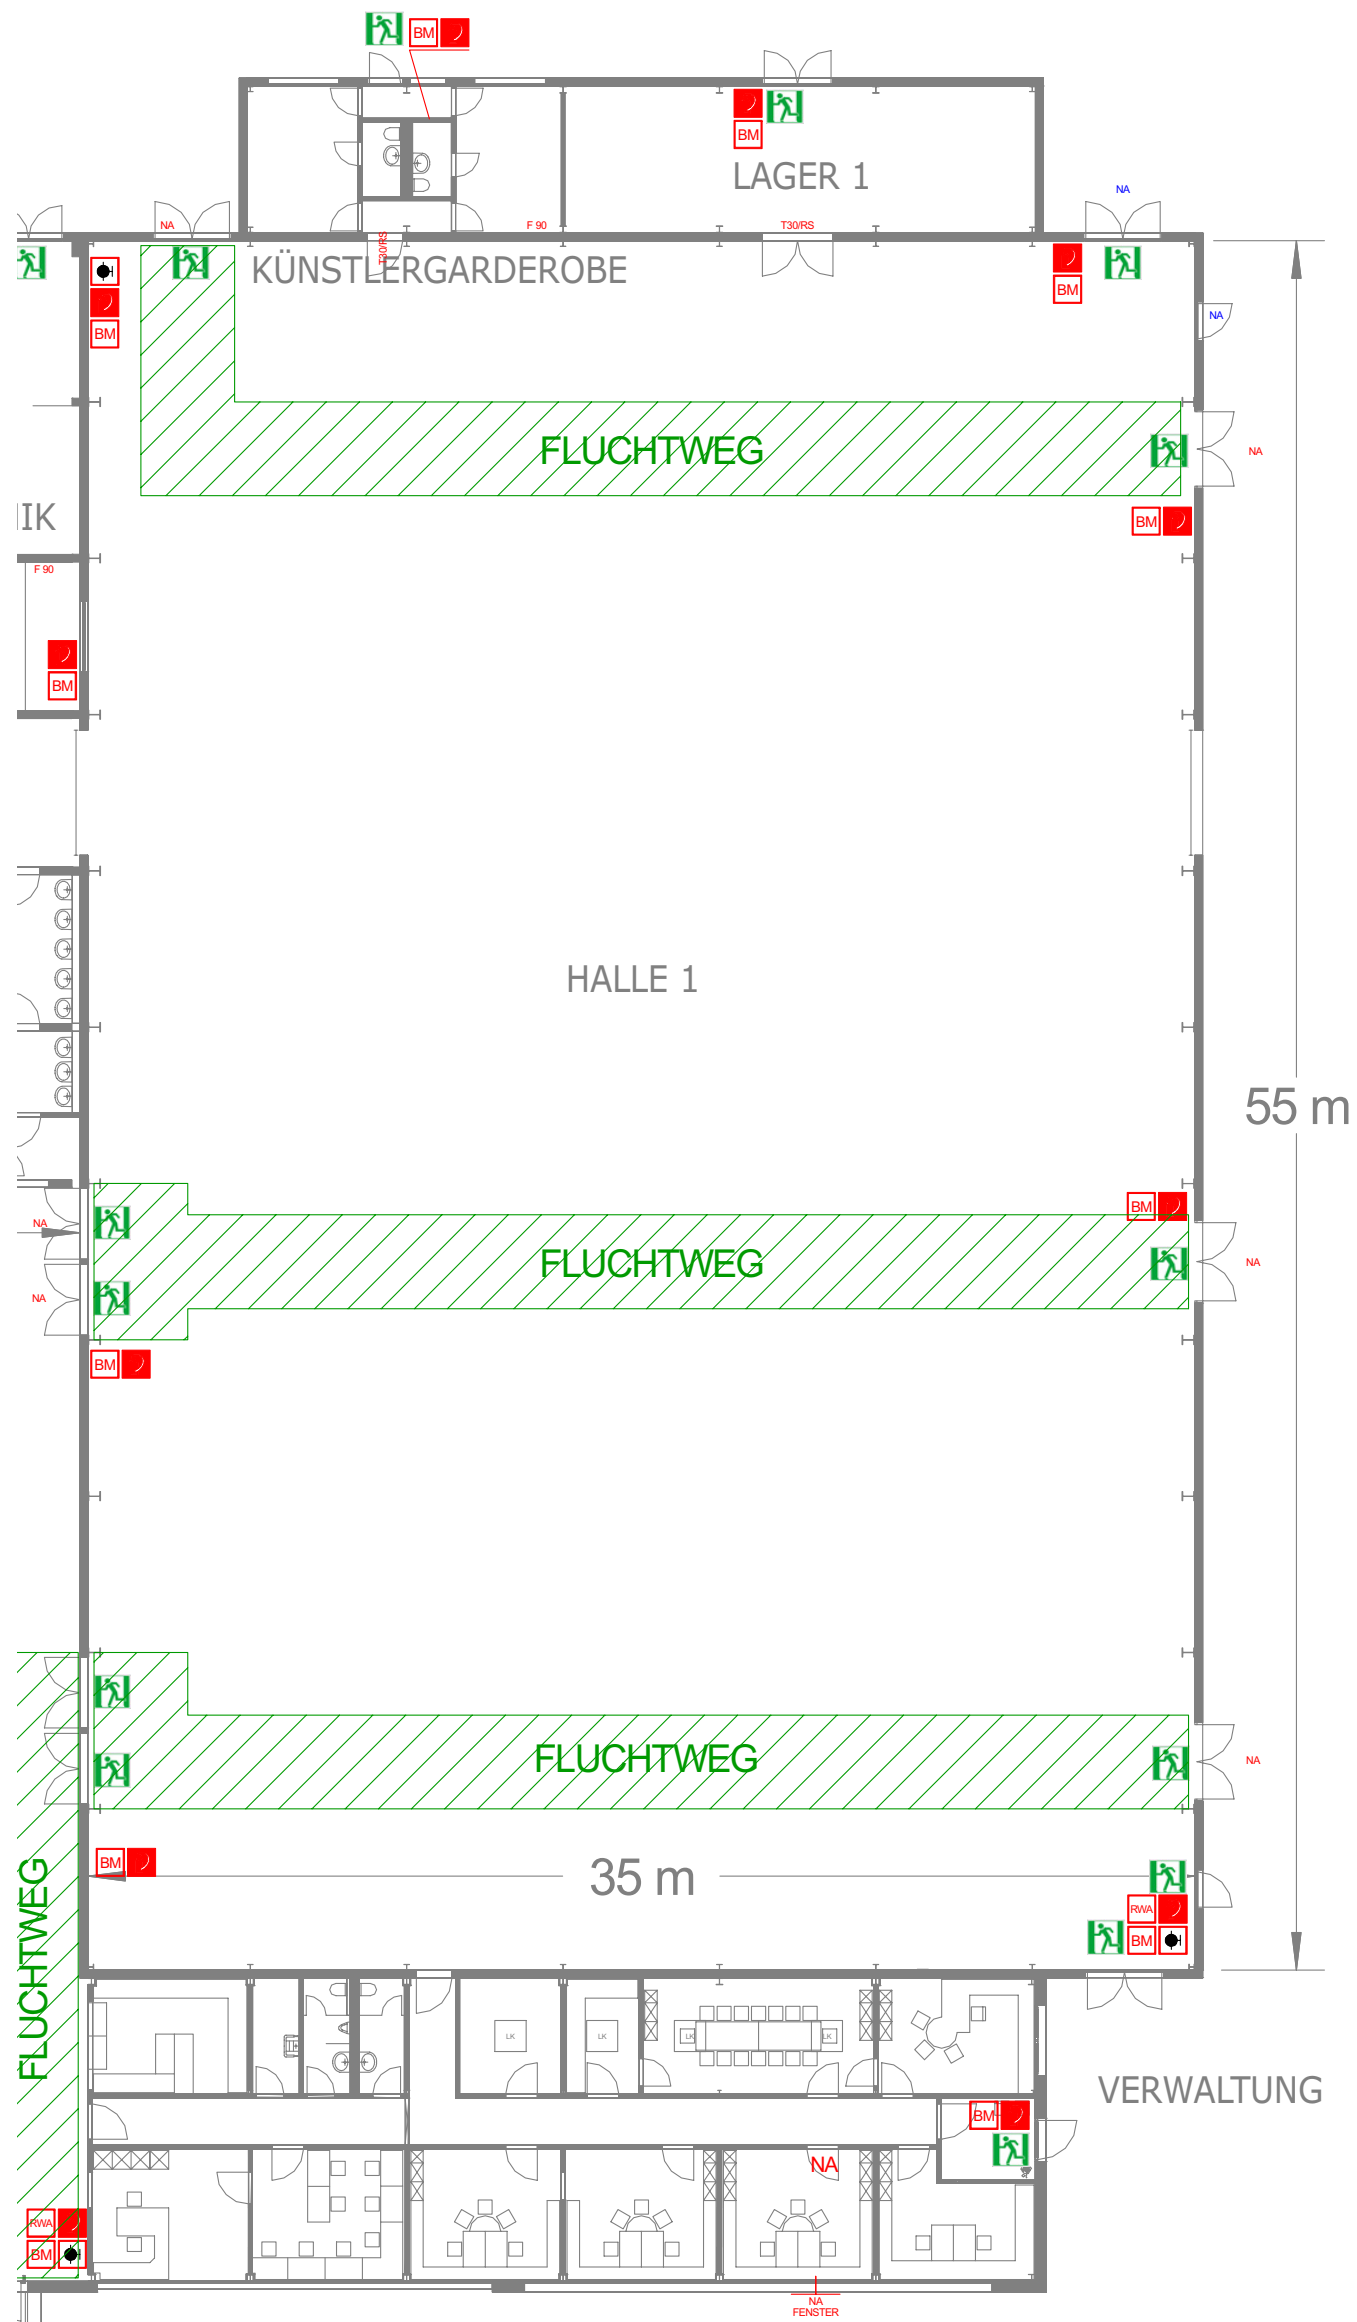

BRANDSCHUTZ UND RETTUNGSWEGE - HALLE 1

Gezeichnet : KVNBRK Geändert :	Diese Zeichnung ist Eigentum der Messe Idar-Oberstein GmbH und darf ohne Zustimmung weder vervielfältigt noch Dritten zugänglich gemacht werden.	
Gesamtplan der Messehallen		1 : 200
LEGENDE	Messe Idar-Oberstein	
<ul style="list-style-type: none"> Notausgang Rauch- und Wärmeabzug Feuerlöscher Brandmelder Wandhydrant FLUCHTWEG 		